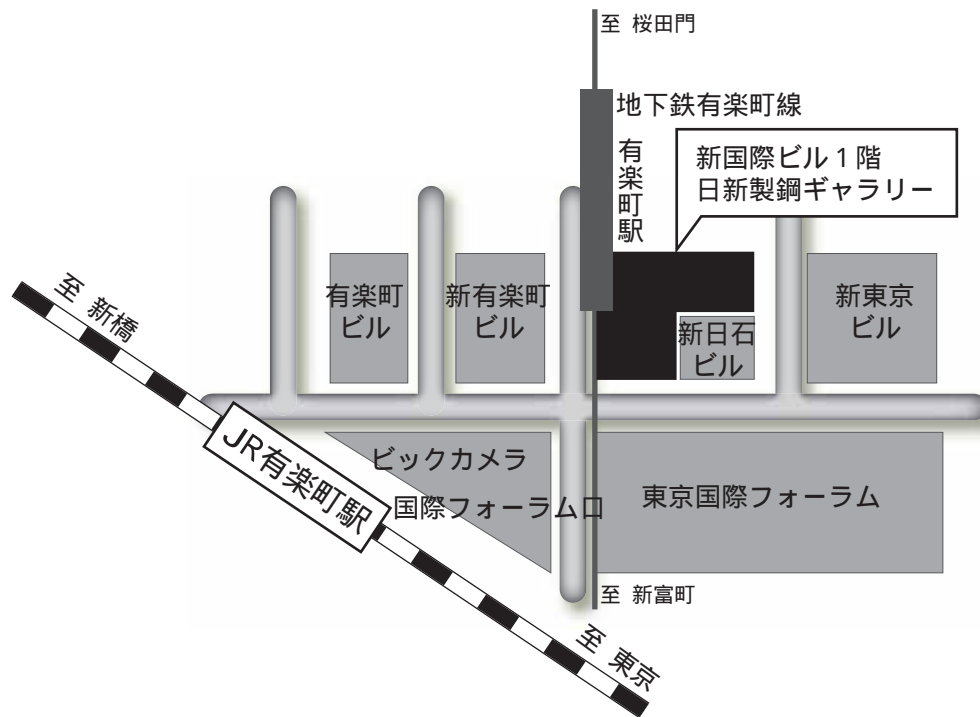

本社

〒100-8366 東京都千代田区丸の内三丁目4番1号（新国際ビル）

TEL(03)3216-5511 FAX(03)3214-1895

* JR有楽町駅口から徒歩3分
(地下鉄「有楽町」「日比谷」下車すぐ)